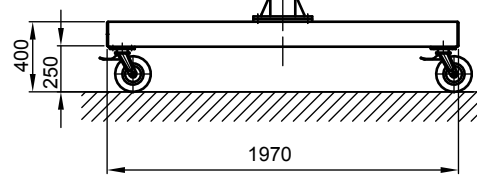

B - B

Kran	LPK 500 kg x 7000 mm (Storlekar 2)
design bas	H2/B3
Insatsplats	inomhusanvändning
villkor i omgivningen	-5° C upp till +40° C, utan extra tillval
telfer + åkverk	GM 2 500.4-2/EF 14
FEM grupp	2m / M5
tväråk	5 m/min
lyft	1 / 4 m/min
total vikt	607 kg (därav telfer + åkverk 63 kg)
Driftspänning	3/PE ~50 Hz 400 V (TN-S)
total strömförbrukning	0,6 kW
Startström för spänningsfallsberäkning	3,3 A (I _{A_HU} * cos phi)